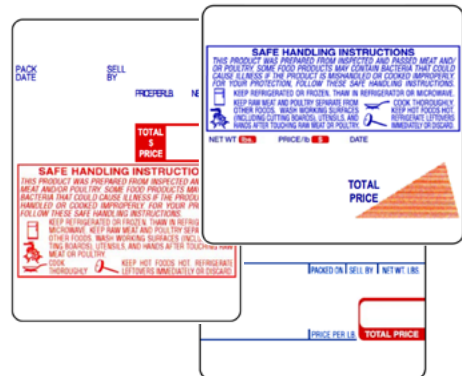

1110 Monarch
Labels & Price Guns
Red, 1 Roll

Price Point Target Labels
1.5" 1000/Roll

Poly Bag Sealer & Tags

Scale Labels
CAS • Digi • Ishida
Hobart • TEC • Toledo